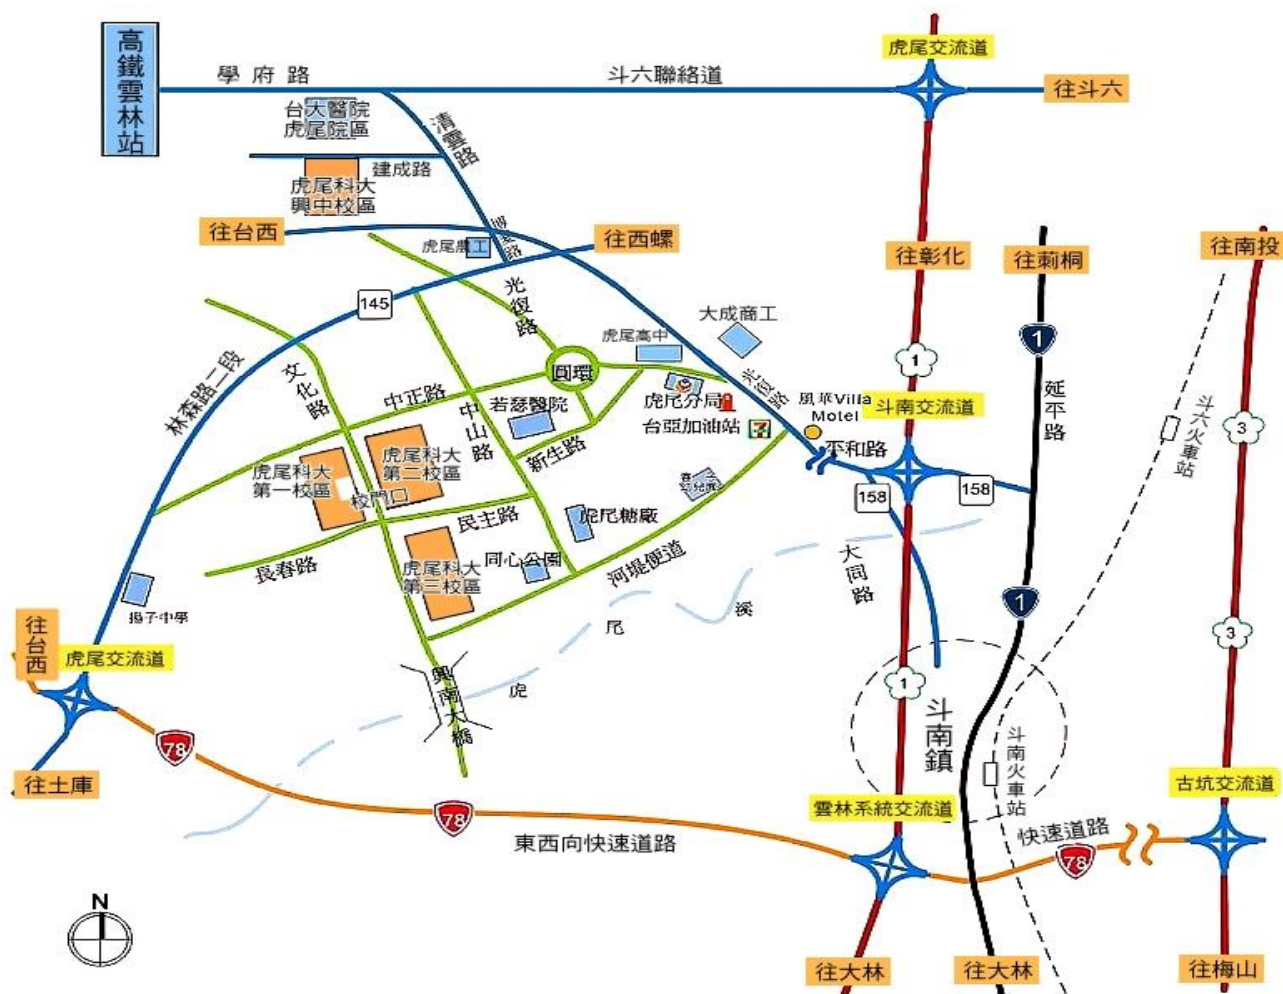

【大學社會責任與校務發展暨教學創新論壇】場地位置圖  
行政大樓六樓第 1 會議室

虎科校本部第一校區校門口  
 → 椰林大道走到校徽水池右轉  
 → 【行政大樓】6 樓  
 → 第一會議室

本校停車空間有限，如有停車需求，煩請提供您的車號、手機號碼，並印出下列「臨時通行證」以供辨視，謝謝您！

臨時通行證

有效日期:

2017 年 8 月 23 日

# 交通資訊

## 一、虎科大地理位置

國立虎尾科技大學交通資訊			
火車	斗南火車站：出火車站（前站）轉搭台西客運（7102班）→至虎科大站（天橋下）		
	斗六火車站：出火車站（後站）轉搭台西客運（7120、7123、7124班）→至虎科大站（天橋下）		
自行開車	國道一號	北上	下 243 雲林系統交流道 > 銜接 78 線東西向快速公路台西古坑線 往 虎尾/土庫 方向行駛 > 下虎尾交流道 > 林森路二段（或至中正路）> 右轉文化路，即可到達虎科大校門口。
		南下	下 240 斗南交流道往虎尾出口 > 接大業路 > 光復路左轉直行至虎尾市區 > 過圓環左轉林森路二段（或中正路）> 左轉文化路，即可到達虎科大。
	國道三號	北上	銜接 78 線東西向快速公路台西古坑線（古坑系統交流道）往『西』（虎尾/土庫）方向行駛 > 下虎尾交流道 > 林森路二段（或至中正路）> 右轉文化路，即可到達虎科大校門口。
		南下	
客運	台中客運與台西客運聯營	台中—北港線(9015班)，至虎科大站（天橋下）	
	統聯客運	台北—北港—下崙線(1633班)，虎科大站（天橋下）。	
	日統客運	台北—北港線（7001班），至虎科大站(天橋下)	
高鐵	轉乘接駁車至虎科大	<b>高鐵接駁車時刻表：</b> 1. <u>7102</u> -台鐵斗南站至高鐵雲林站(虎科大下車) 2. <u>7120</u> 斗六-高鐵雲林站（虎科大下車） <a href="http://nfudee.nfu.edu.tw/ezfiles/43/1043/attach/36/pta_36588_8060321_42041.pdf">http://nfudee.nfu.edu.tw/ezfiles/43/1043/attach/36/pta_36588_8060321_42041.pdf</a>	